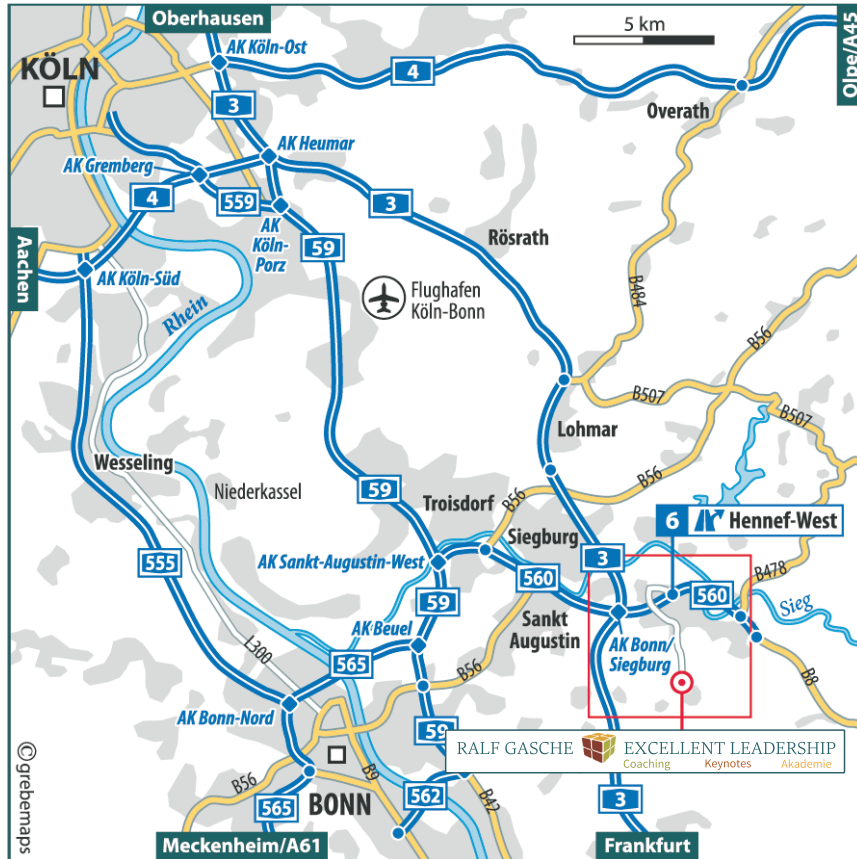

Übersichtskarte